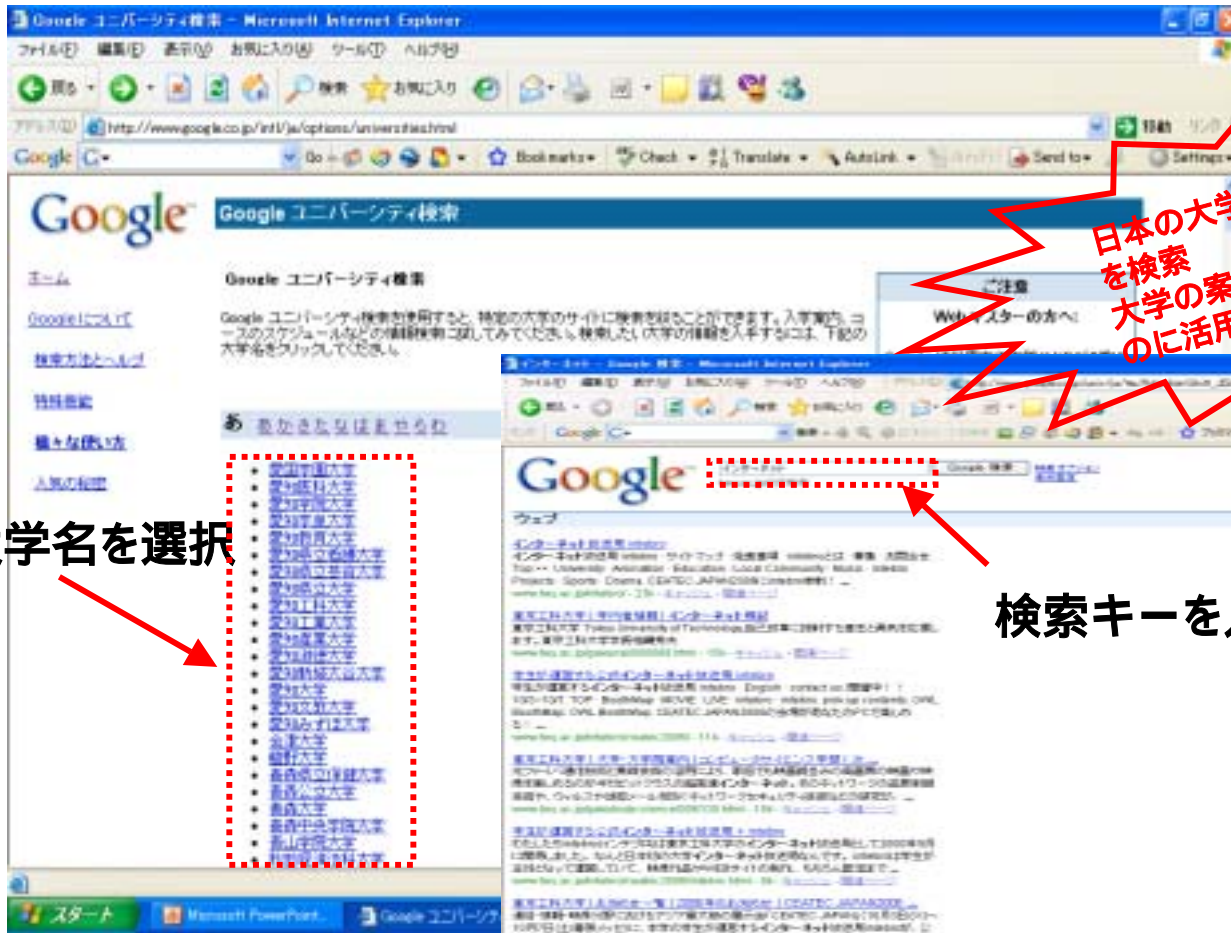

大学名を選択

検索キーを入力

日本の大学の公式サイト内
を検索
大学の案内・学術的な調べもの
に活用