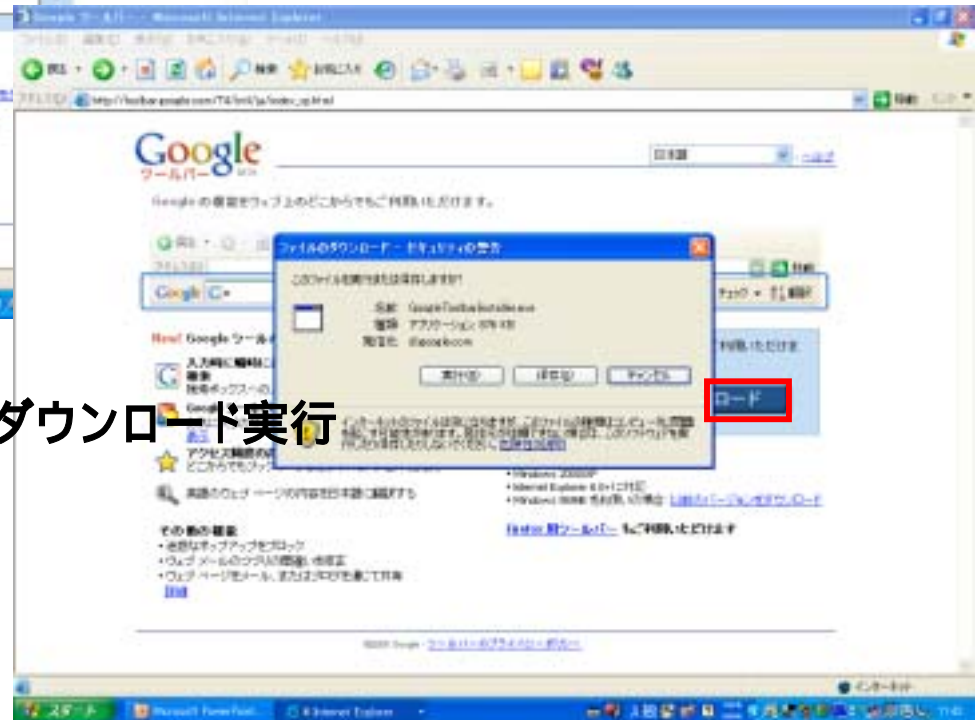

言語の選択

ツールバーのダウンロード実行