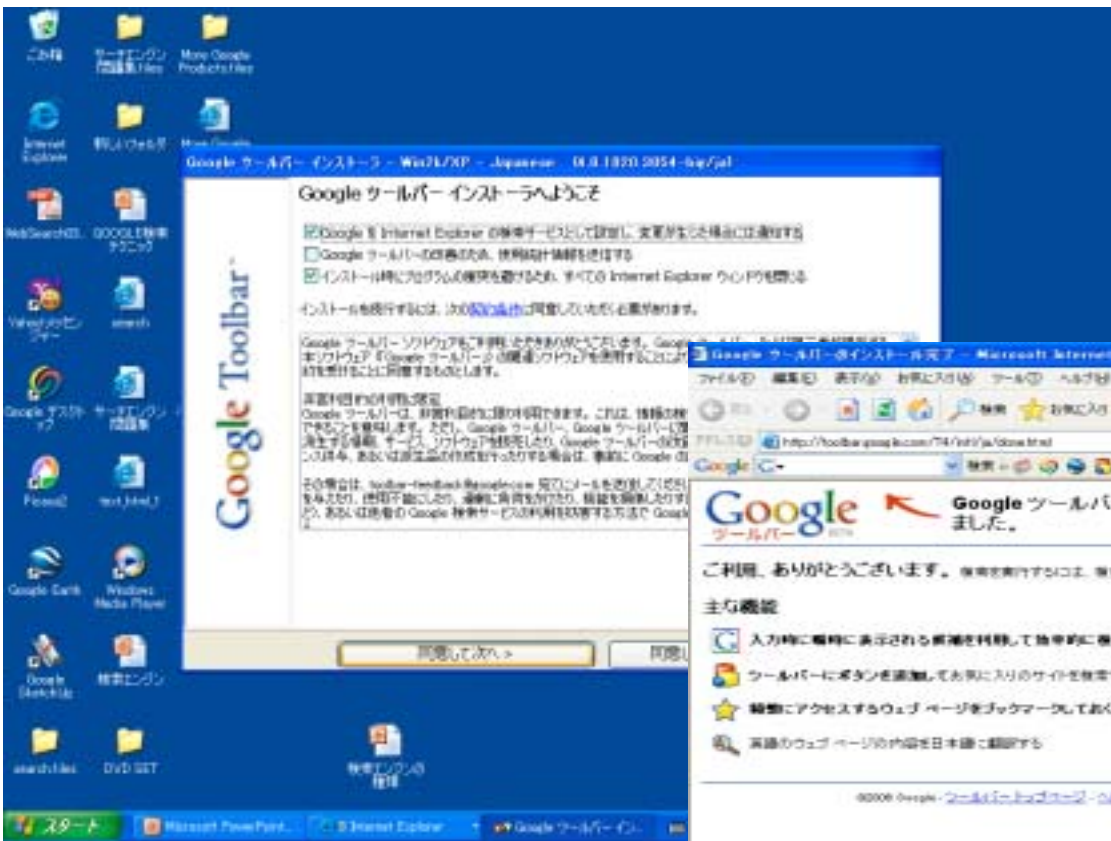

インストール完了画面

インストール開始画面