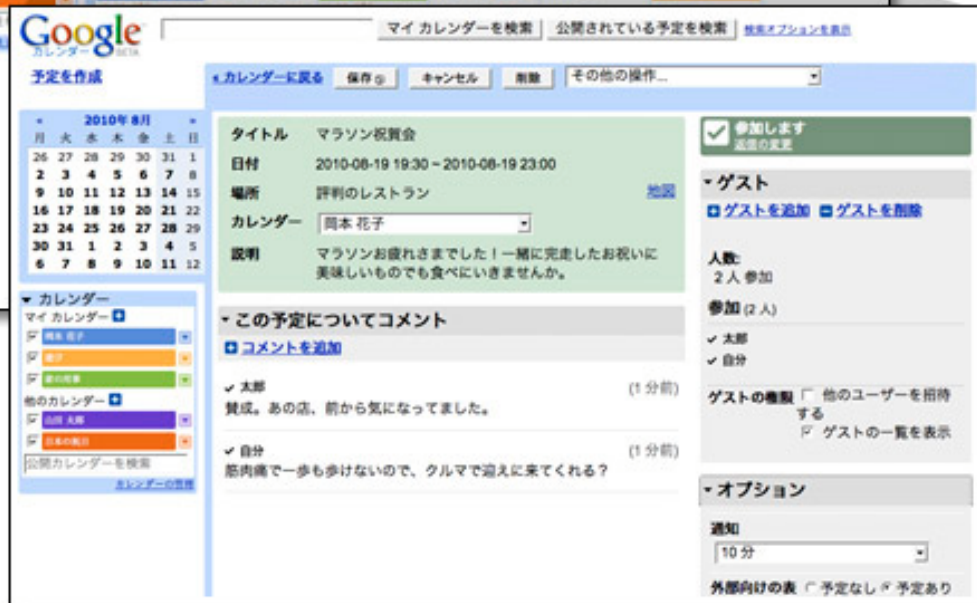

ヒント: ヘルプが必要な場合は、g@google.jp 宛で、「ヘルプ」の文字列のみを送信してください。

Google モバイル検索メール (Beta)

Google モバイル検索

- ウェブ検索
- ローカル検索
- 携帯サイト検索
- ユーロ

Google モバイル 検索メール (Beta)

大学名を選択

検索キーを入力

日本の大学の公式サイト内  
を検索  
大学の案内・学術的な調べもの  
に活用

カテゴリから選ぶ

各カテゴリーの主要なホームページを階層構造で分類  
選んだカテゴリー内で検索

選んだカテゴリーの中で 検索

必要ならばもう一つ下の階層(サイト)で検索

## カレンダーの共有

家族、友人、同僚たちとカレンダーを共有すると、お互いの予定が一目でわかります。

- **予定に招待**  
ゲストとして追加するだけで、予定やイベントの招待状を送信できます。

- **リマインダ機能**  
これで予定を忘れることもありません。予定が近づいたら、携帯電話で通知を受け取ることもできます。