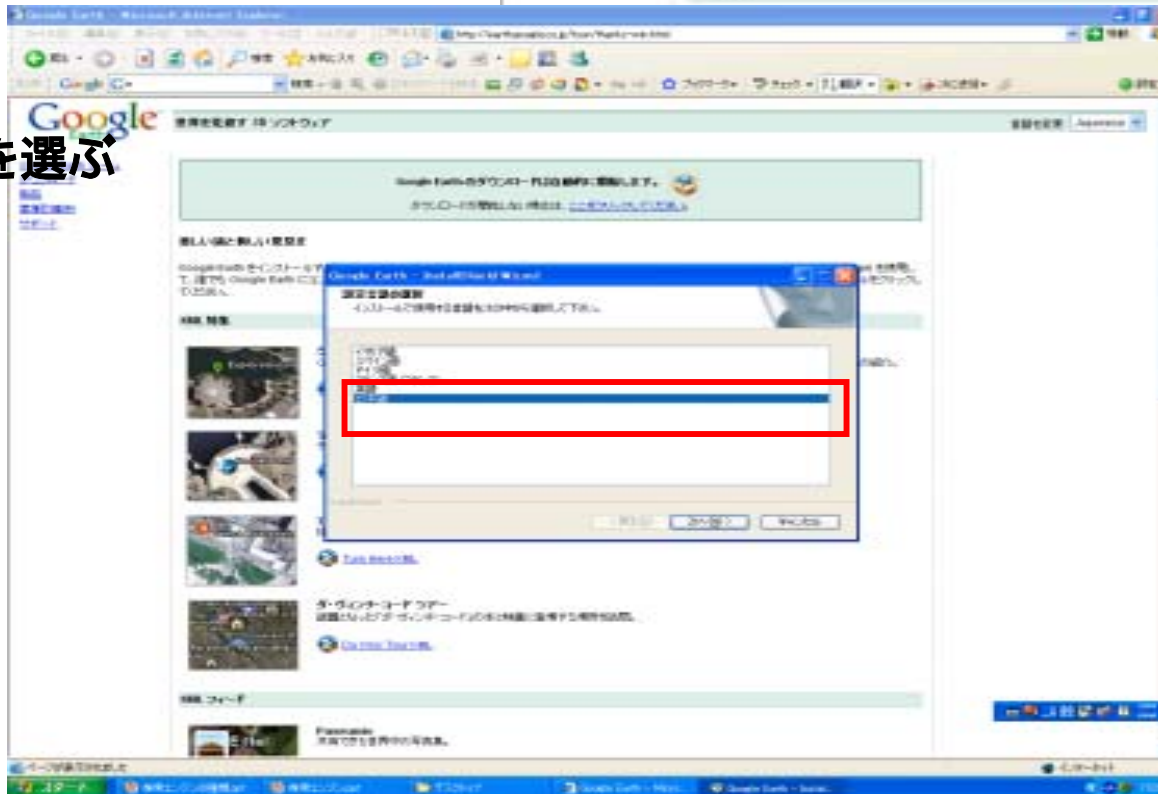

# Google Earth(1 / 2)のインストール

サイト

<http://earth.google.co.jp/download-earth.html>

ダウンロード画面

言語を選ぶ